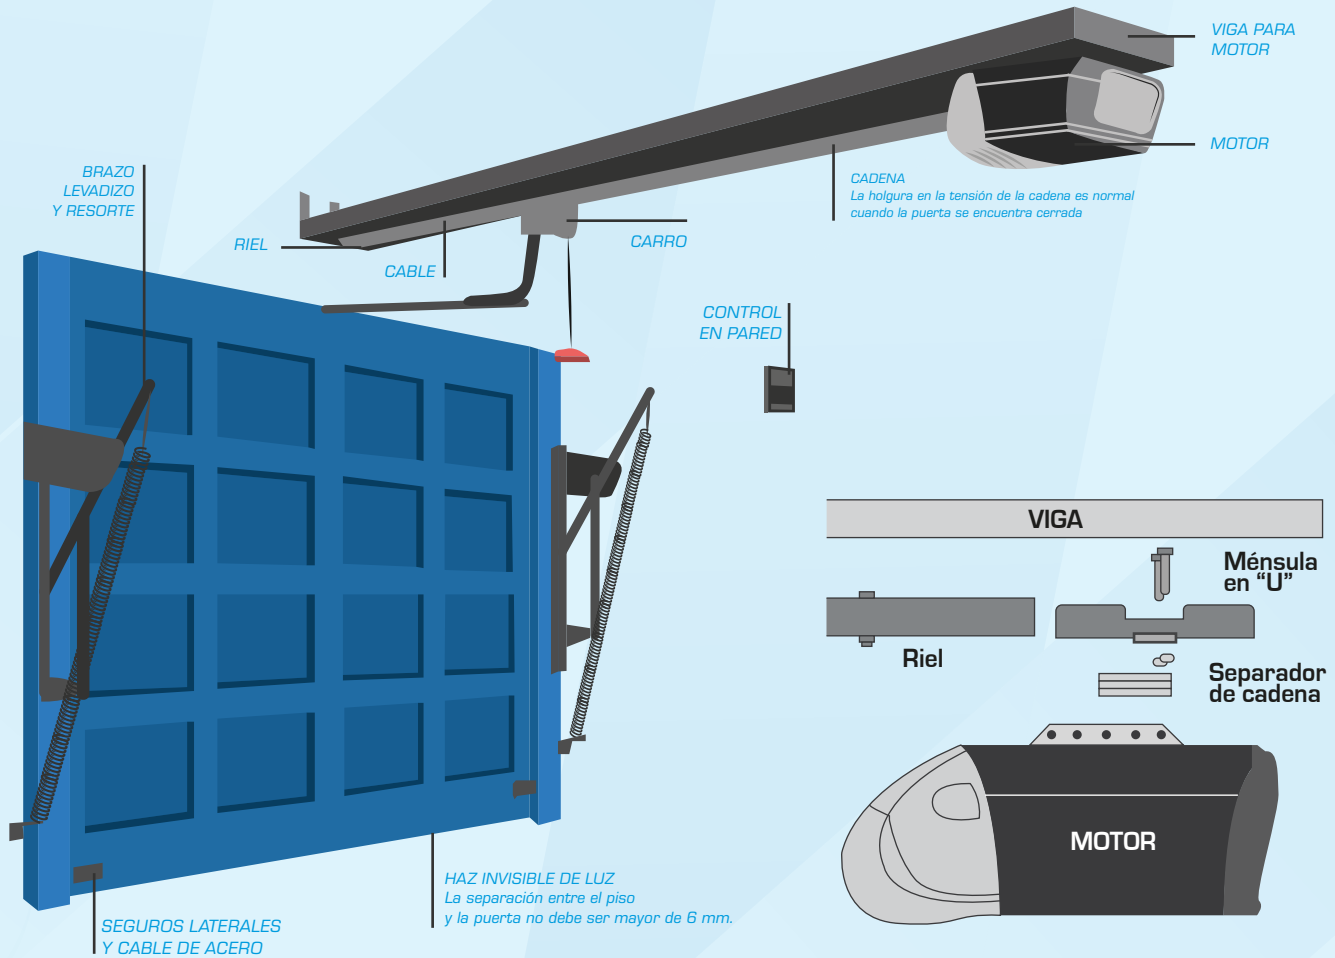

ASE SYSTEM

PUERTA LEVADIZA

CARACTERÍSTICAS

SON CÓMODAS, PRÁCTICAS, SEGURAS Y FUNCIONAN ELEVANDO EL PORTÓN A 90 GRADOS O HASTA UNA POSICIÓN ADECUADA. CUENTA CON UN PAR DE EJES LATERALES QUE SOPORTAN CONSIGO BRAZOS RECTOS Y CURVOS PARA UN MEJOR DESPLAZAMIENTO.

ACCESORIOS

SISTEMA LEVADIZO
VIGA PROTECTORA
RIEL, BRAZO LEVADIZO
MOTOR, RESORTES
PARANTES

MOTOR

MOTORES LIFMASTER CON RIEL
Y ACCESORIOS
CON SISTEMA DE CONTROL
FUERZA Y FRENADA SEGÚN MODELO

ASE SYSTEM
AUTOMATIZACIÓN Y SEGURIDAD ELECTRÓNICA