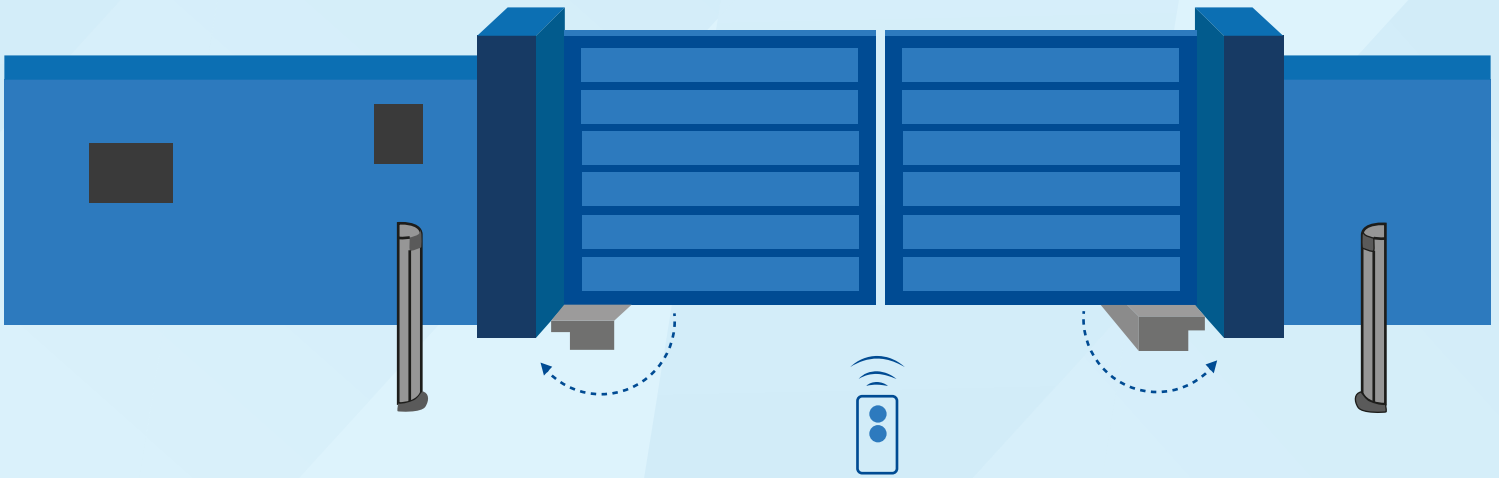

ASE SYSTEM

PUERTA **BATIENTE**

CARACTERÍSTICAS

PUERTAS QUE SE DESPLAZAN HACIA UN LADO SOBRE BISAGRAS O SISTEMA PIVOTANTE DE ACUERDO A LA DIMENSIÓN DE CADA HOJA GENERALMENTE SE AUTOMATIZA CON UN BRAZO HIDRÁULICO O ELECTRO MECÁNICO.

RAPIDEZ

UNA PUERTA BATIENTE ES MAS RÁPIDA QUE UNA TRADICIONAL.

FÁCIL LIMPIEZA

LA MAYORIA SON MATERIALES DE FÁCIL LIMPIEZA.

ELEGANTE

TIENEN UN BUEN ACABADO Y VARIEDAD DE MODELOS

V2 S.p.A.
C. de Principi di Piemonte 64/67
13005 Racconigi (CN) - ITALY
Tel +39.0172.812411 - Fax +39.0172.84000
info@v2home.com - www.v2home.com