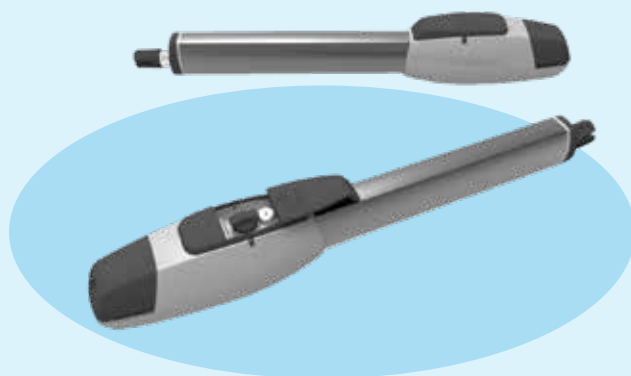

ASE SYSTEM

PUERTA **BATIENTE**

CARACTERÍSTICAS

PUERTAS QUE SE DESPLAZAN HACIA UN LADO SOBRE BISAGRAS O SISTEMA PIVOTANTE DE ACUERDO A LA DIMENSIÓN DE CADA HOJA GENERALMENTE SE AUTOMATIZA CON UN BRAZO HIDRÁULICO O ELECTRO MECÁNICO.

ACCESORIOS

RODAJES CÓNICOS Y CILÍNDRICOS EN LOS EJES DE ROTACIÓN DE LA HOJA BATIENTE.
BRAZO HIDRÁULICO CON OPERADOR HIDRÁULICO
MICROPROCESADOR DE COMANDO
LLAVE DE ACCIONAMIENTO MANUAL
SENSORES FOTOELÉCTRICOS PARA SEGURIDAD VEHICULAR
CERRADURA ELÉCTRICA

MOTOR

MOTORES HIDRÁULICOS Y ELECTROMECAÑICOS TMT MASTIFF Y V2 DRYS 390I
SOLUCIONES PARA USO INTENSIVO

ASE SYSTEM
AUTOMATIZACIÓN Y SEGURIDAD ELECTRÓNICA

MOTORES

V2 DRYs 390I
HIDRÁULICO

TMT MASTIFF
ELECTROMECAÁNICO